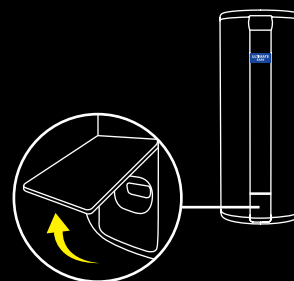

KRÁTKO STLAČTE tlačidlo napájania na zapnutie reproduktora MEGABOOM 3.

2 SPÁRUJTE SVOJ TELEFÓN S REPRODUKTOROM

STLAČTE A PODRŽTE tlačidlo *Bluetooth*® na prepnutie reproduktora do režimu párovania.

Prejdite do nastavení *Bluetooth*® na svojom telefóne a na pripojenie vyberte MEGABOOM 3.

POUŽITIE MAGICKÉHO TLAČIDLA

POMOCOU MAGICKÉHO TLAČIDLA MÔŽETE OVLÁDAŤ PREHRÁVANIE HUDBY
KRÁTKO STLAČTE na prehrávanie a pozastavenie
DLHO STLAČTE na preskočenie skladby

NABÍJANIE REPRODUKTORA

ZDVIHNETE VODOTESNÝ KRYT na nabíjanie pomocou kábla USB.