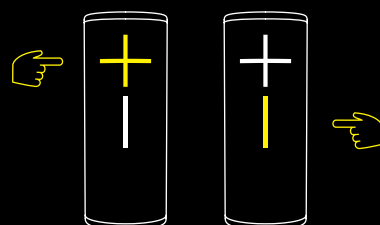

KRÁTKO STLAČTE tlačidlo napájania na zapnutie reproduktora MEGABOOM 3.

2 SPÁRUJTE SVOJ TELEFÓN S REPRODUKTOROM

STLAČTE A PODRŽTE tlačidlo *Bluetooth*® na prepnutie reproduktora do režimu párovania.

Prejdite do nastavení *Bluetooth*® na svojom telefóne a na pripojenie vyberte MEGABOOM 3.

POUŽITIE MAGICKÉHO TLAČIDLA

POMOCOU MAGICKÉHO TLAČIDLA MÔŽETE OVLÁDAŤ PREHRÁVANIE HUDBY
KRÁTKO STLAČTE na prehrávanie a pozastavenie
DLHO STLAČTE na preskočenie skladby

NABÍJANIE REPRODUKTORA

ZDVIHNETE VODOTESNÝ KRYT na nabíjanie pomocou kábla USB.

KONTROLA STAVU BATÉRIE

SÚBEŽNE STLAČTE tlačidlo „+“ / „-“ na kontrolu stavu batérie.

REGULÁCIA HLASITOSTI

Stlačte tlačidlo „+“ / „-“ na zvýšenie/zníženie hlasitosti

Reproduktor môžete tiež nabíjať tak, že ho položíte do nabíjacieho doku POWER UP (predávané samostatne).