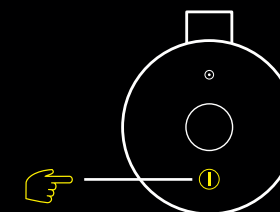

**ULTIMATE
EARS™**

MŮŽEME ZAČAŤ

OBSAH BALENIA

MEGABOOM 3

ADAPTÉR NA RÝCHLE NABÍJANIE

KÁBEL MIKRO USB

ZAČÍNAME

1 ZAPNITE REPRODUKTOR

KRÁTKO STLAČTE tlačidlo napájania na zapnutie reproduktora MEGABOOM 3.

2 SPÁRUJTE SVOJ TELEFÓN S REPRODUKTOROM

STLAČTE A PODRŽTE tlačidlo *Bluetooth*® na prepnutie reproduktora do režimu párovania.

Prejdite do nastavení *Bluetooth*® na svojom telefóne a na pripojenie vyberte MEGABOOM 3.