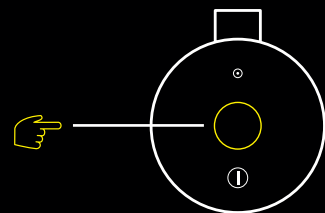

KRÁTKO STLAČTE tlačidlo napájania na zapnutie reproduktora MEGABOOM 3.

2 SPÁRUJTE SVOJ TELEFÓN S REPRODUKTOROM

STLAČTE A PODRŽTE tlačidlo *Bluetooth*® na prepnutie reproduktora do režimu párovania.

Prejdite do nastavení *Bluetooth*® na svojom telefóne a na pripojenie vyberte MEGABOOM 3.

POUŽITIE MAGICKÉHO TLAČIDLA

POMOCOU MAGICKÉHO TLAČIDLA MÔŽETE OVLÁDAŤ PREHRÁVANIE HUDBY
KRÁTKO STLAČTE na prehrávanie a pozastavenie
DLHO STLAČTE na preskočenie skladby

NABÍJANIE REPRODUKTORA

ZDVIHNETE VODOTESNÝ KRYT na nabíjanie pomocou kábla USB.