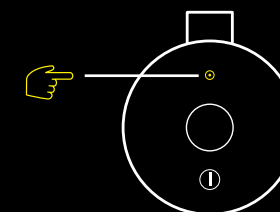

**ULTIMATE
EARS™**

MŮŽEME ZAČAŤ

OBSAH BALENIA

MEGABOOM 3

ADAPTÉR NA RÝCHLE NABÍJANIE

KÁBEL MIKRO USB

ZAČÍNAME

1 ZAPNITE REPRODUKTOR

KRÁTKO STLAČTE tlačidlo napájania na zapnutie reproduktora MEGABOOM 3.

2 SPÁRUJTE SVOJ TELEFÓN S REPRODUKTOROM

STLAČTE A PODRŽTE tlačidlo *Bluetooth*® na prepnutie reproduktora do režimu párovania.

Prejdite do nastavení *Bluetooth*® na svojom telefóne a na pripojenie vyberte MEGABOOM 3.

POUŽITIE MAGICKÉHO TLAČIDLA

POMOCOU MAGICKÉHO TLAČIDLA MÔŽETE OVLÁDAŤ PREHRÁVANIE HUDBY
KRÁTKO STLAČTE na prehrávanie a pozastavenie
DLHO STLAČTE na preskočenie skladby

NABÍJANIE REPRODUKTORA

ZDVIHNETE VODOTESNÝ KRYT na nabíjanie pomocou kábla USB.